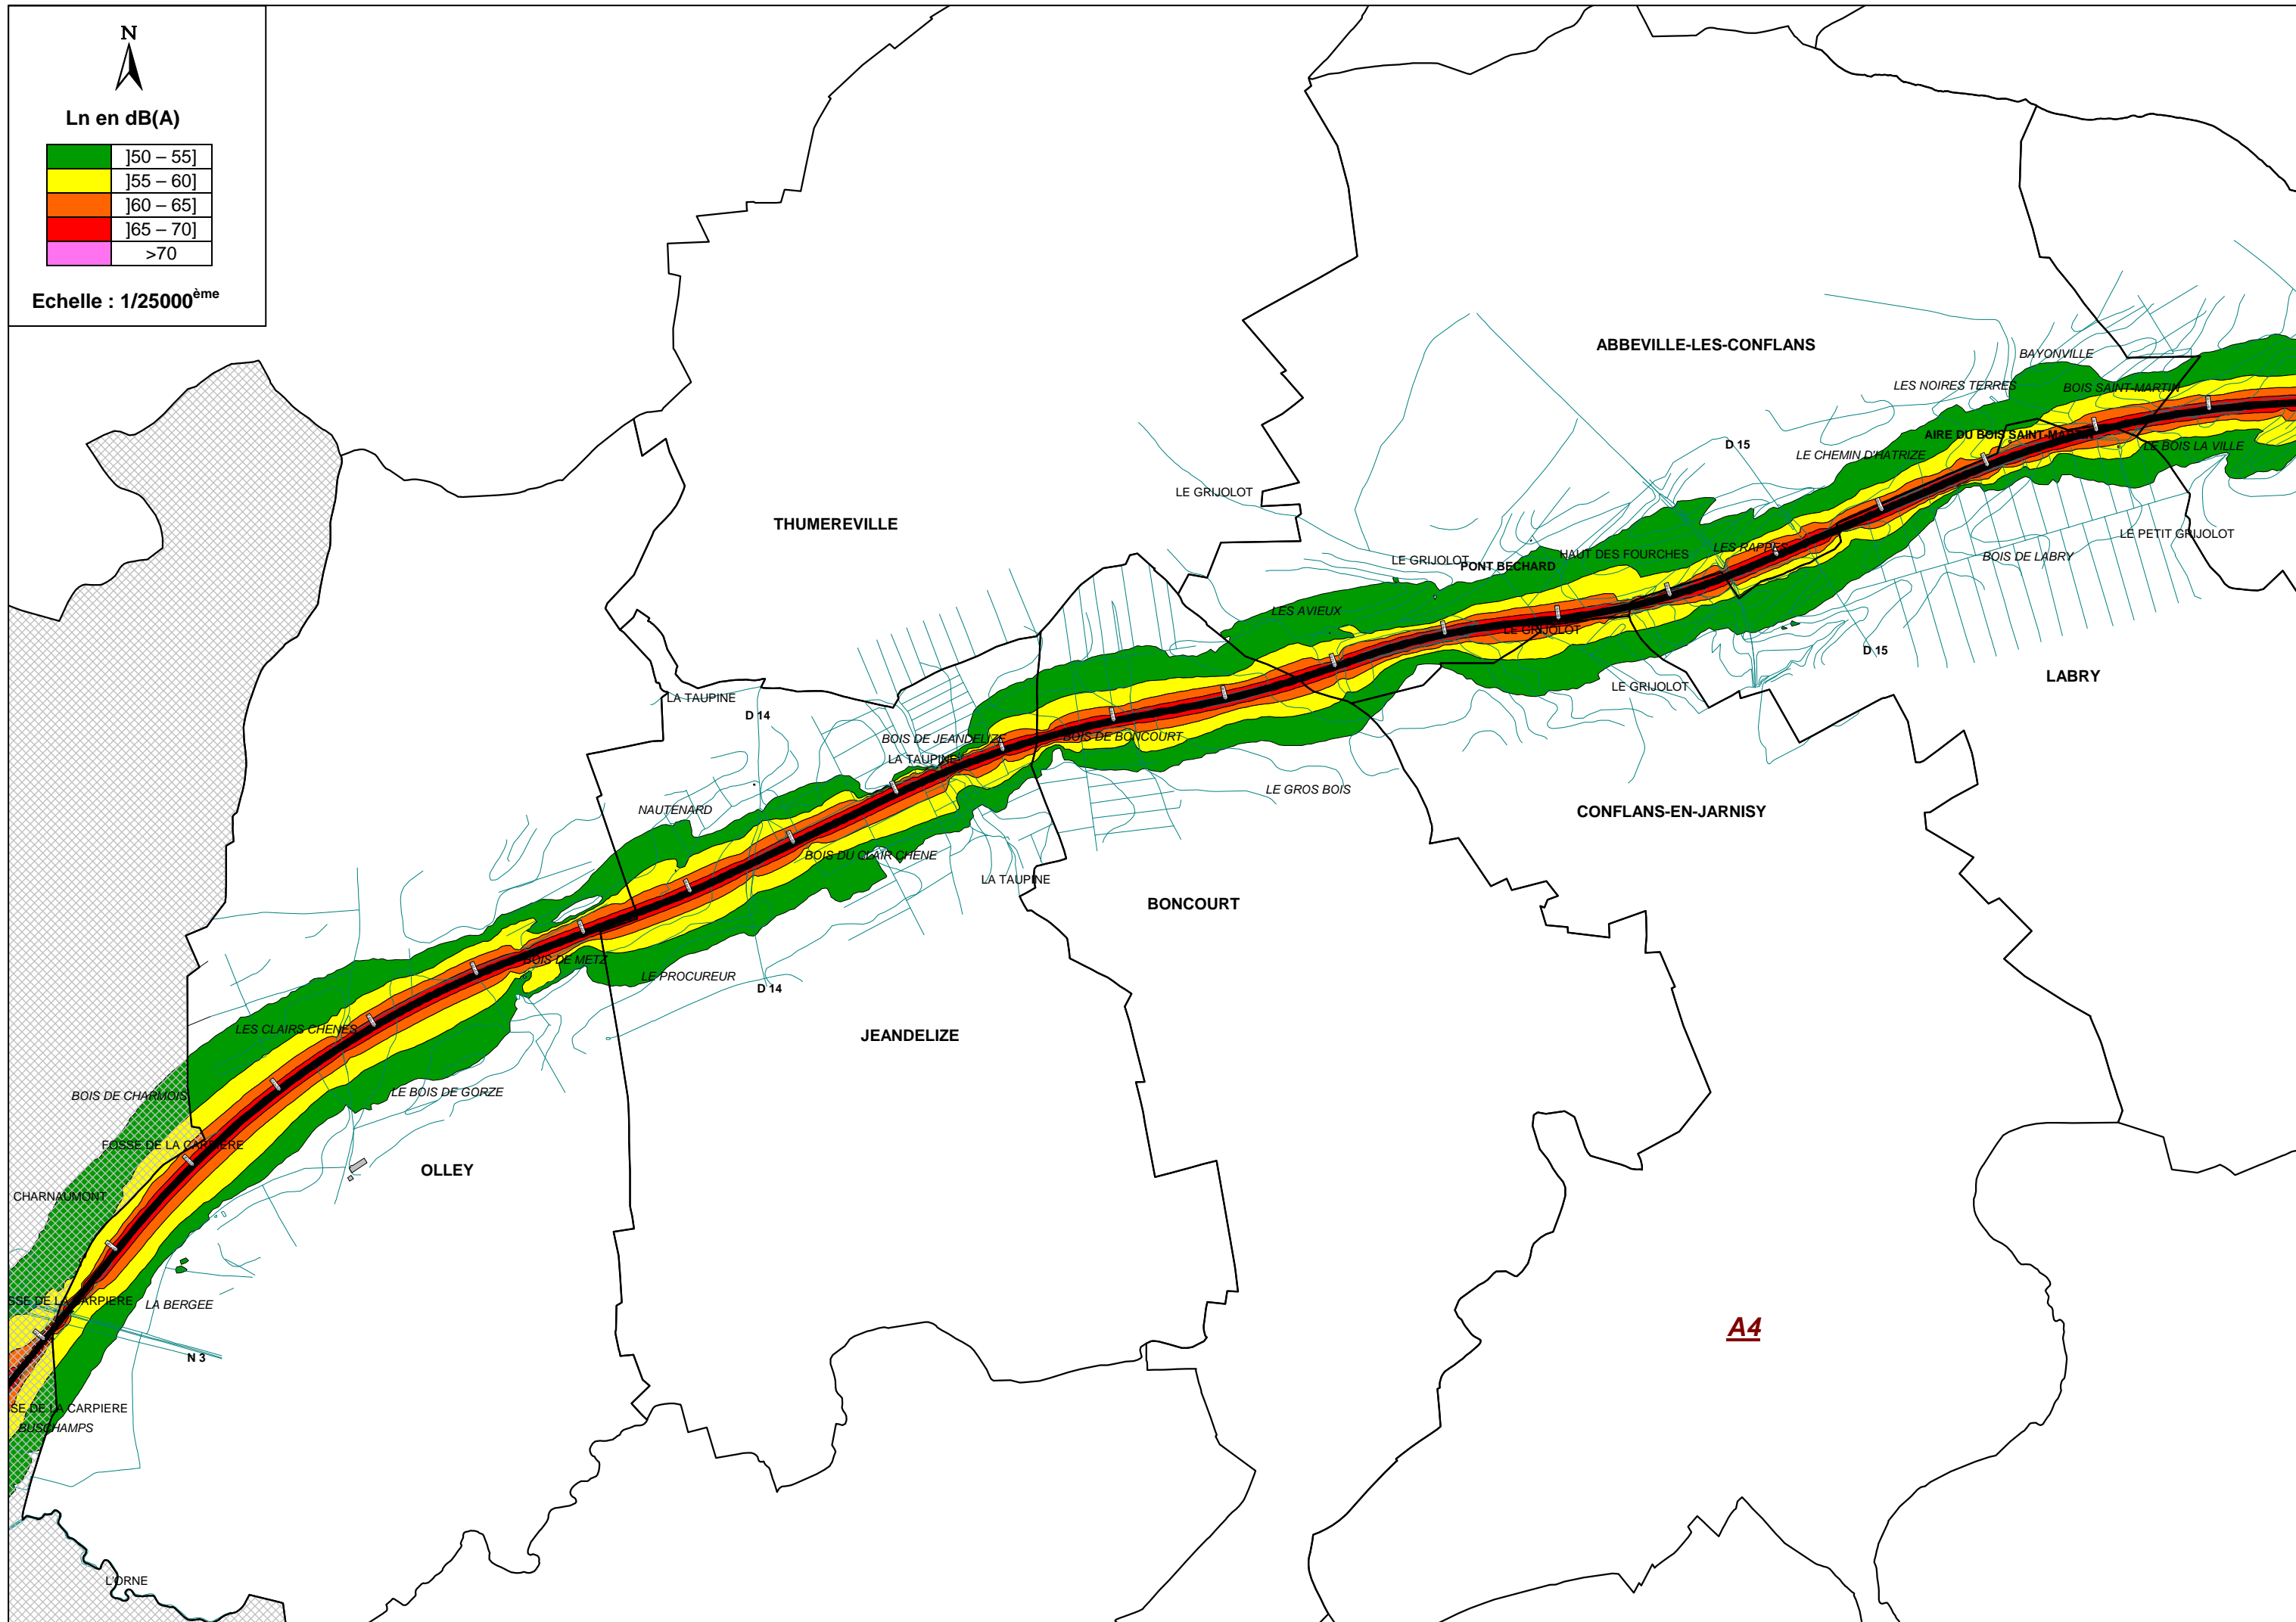

Ln en dB(A)

| | |
|--------|-----------|
| Green |]50 – 55] |
| Yellow |]55 – 60] |
| Orange |]60 – 65] |
| Red |]65 – 70] |
| Pink | >70 |

Echelle : 1/25000^{ème}

Ln en dB(A)

| | |
|--------|-----------|
| Green |]50 – 55] |
| Yellow |]55 – 60] |
| Orange |]60 – 65] |
| Red |]65 – 70] |
| Pink | >70 |

Echelle : 1/25000^{ème}

A4