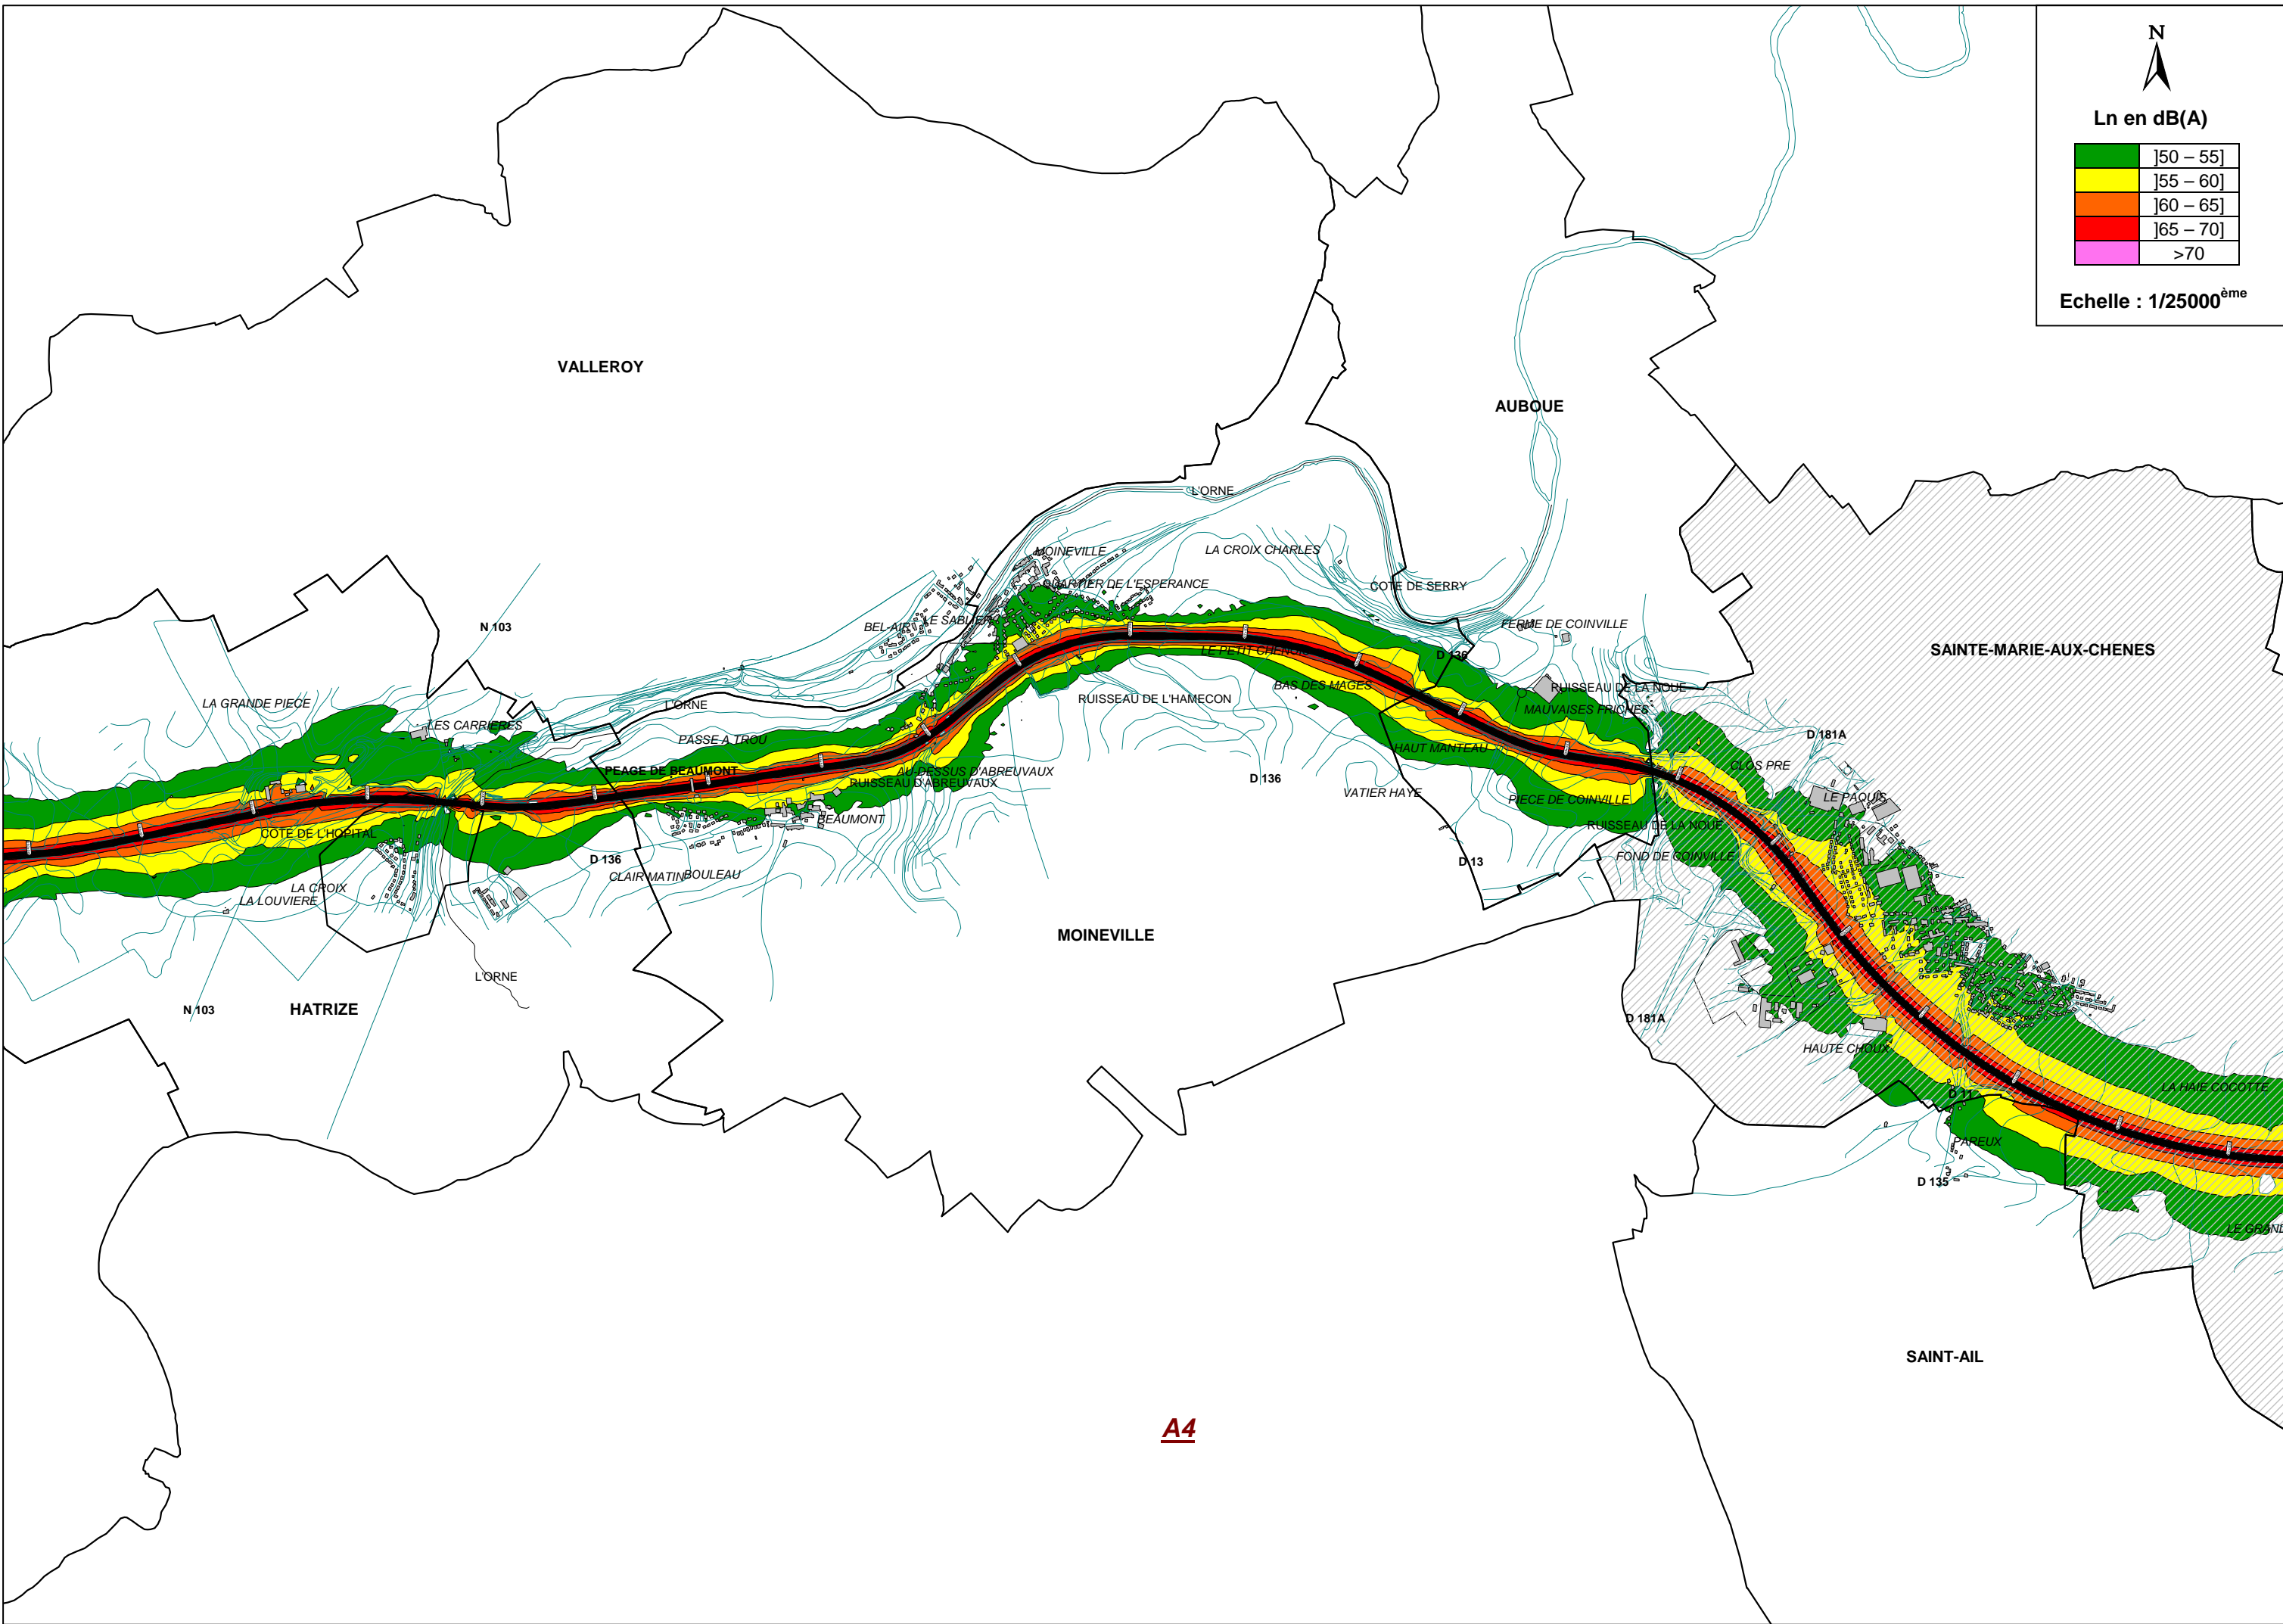

Ln en dB(A)

| | |
|--------|-----------|
| Green |]50 – 55] |
| Yellow |]55 – 60] |
| Orange |]60 – 65] |
| Red |]65 – 70] |
| Pink | >70 |

Echelle : 1/25000^{ème}

Ln en dB(A)

| | |
|--------|-----------|
| Green |]50 – 55] |
| Yellow |]55 – 60] |
| Orange |]60 – 65] |
| Red |]65 – 70] |
| Pink | >70 |

Echelle : 1/25000^{ème}

A4